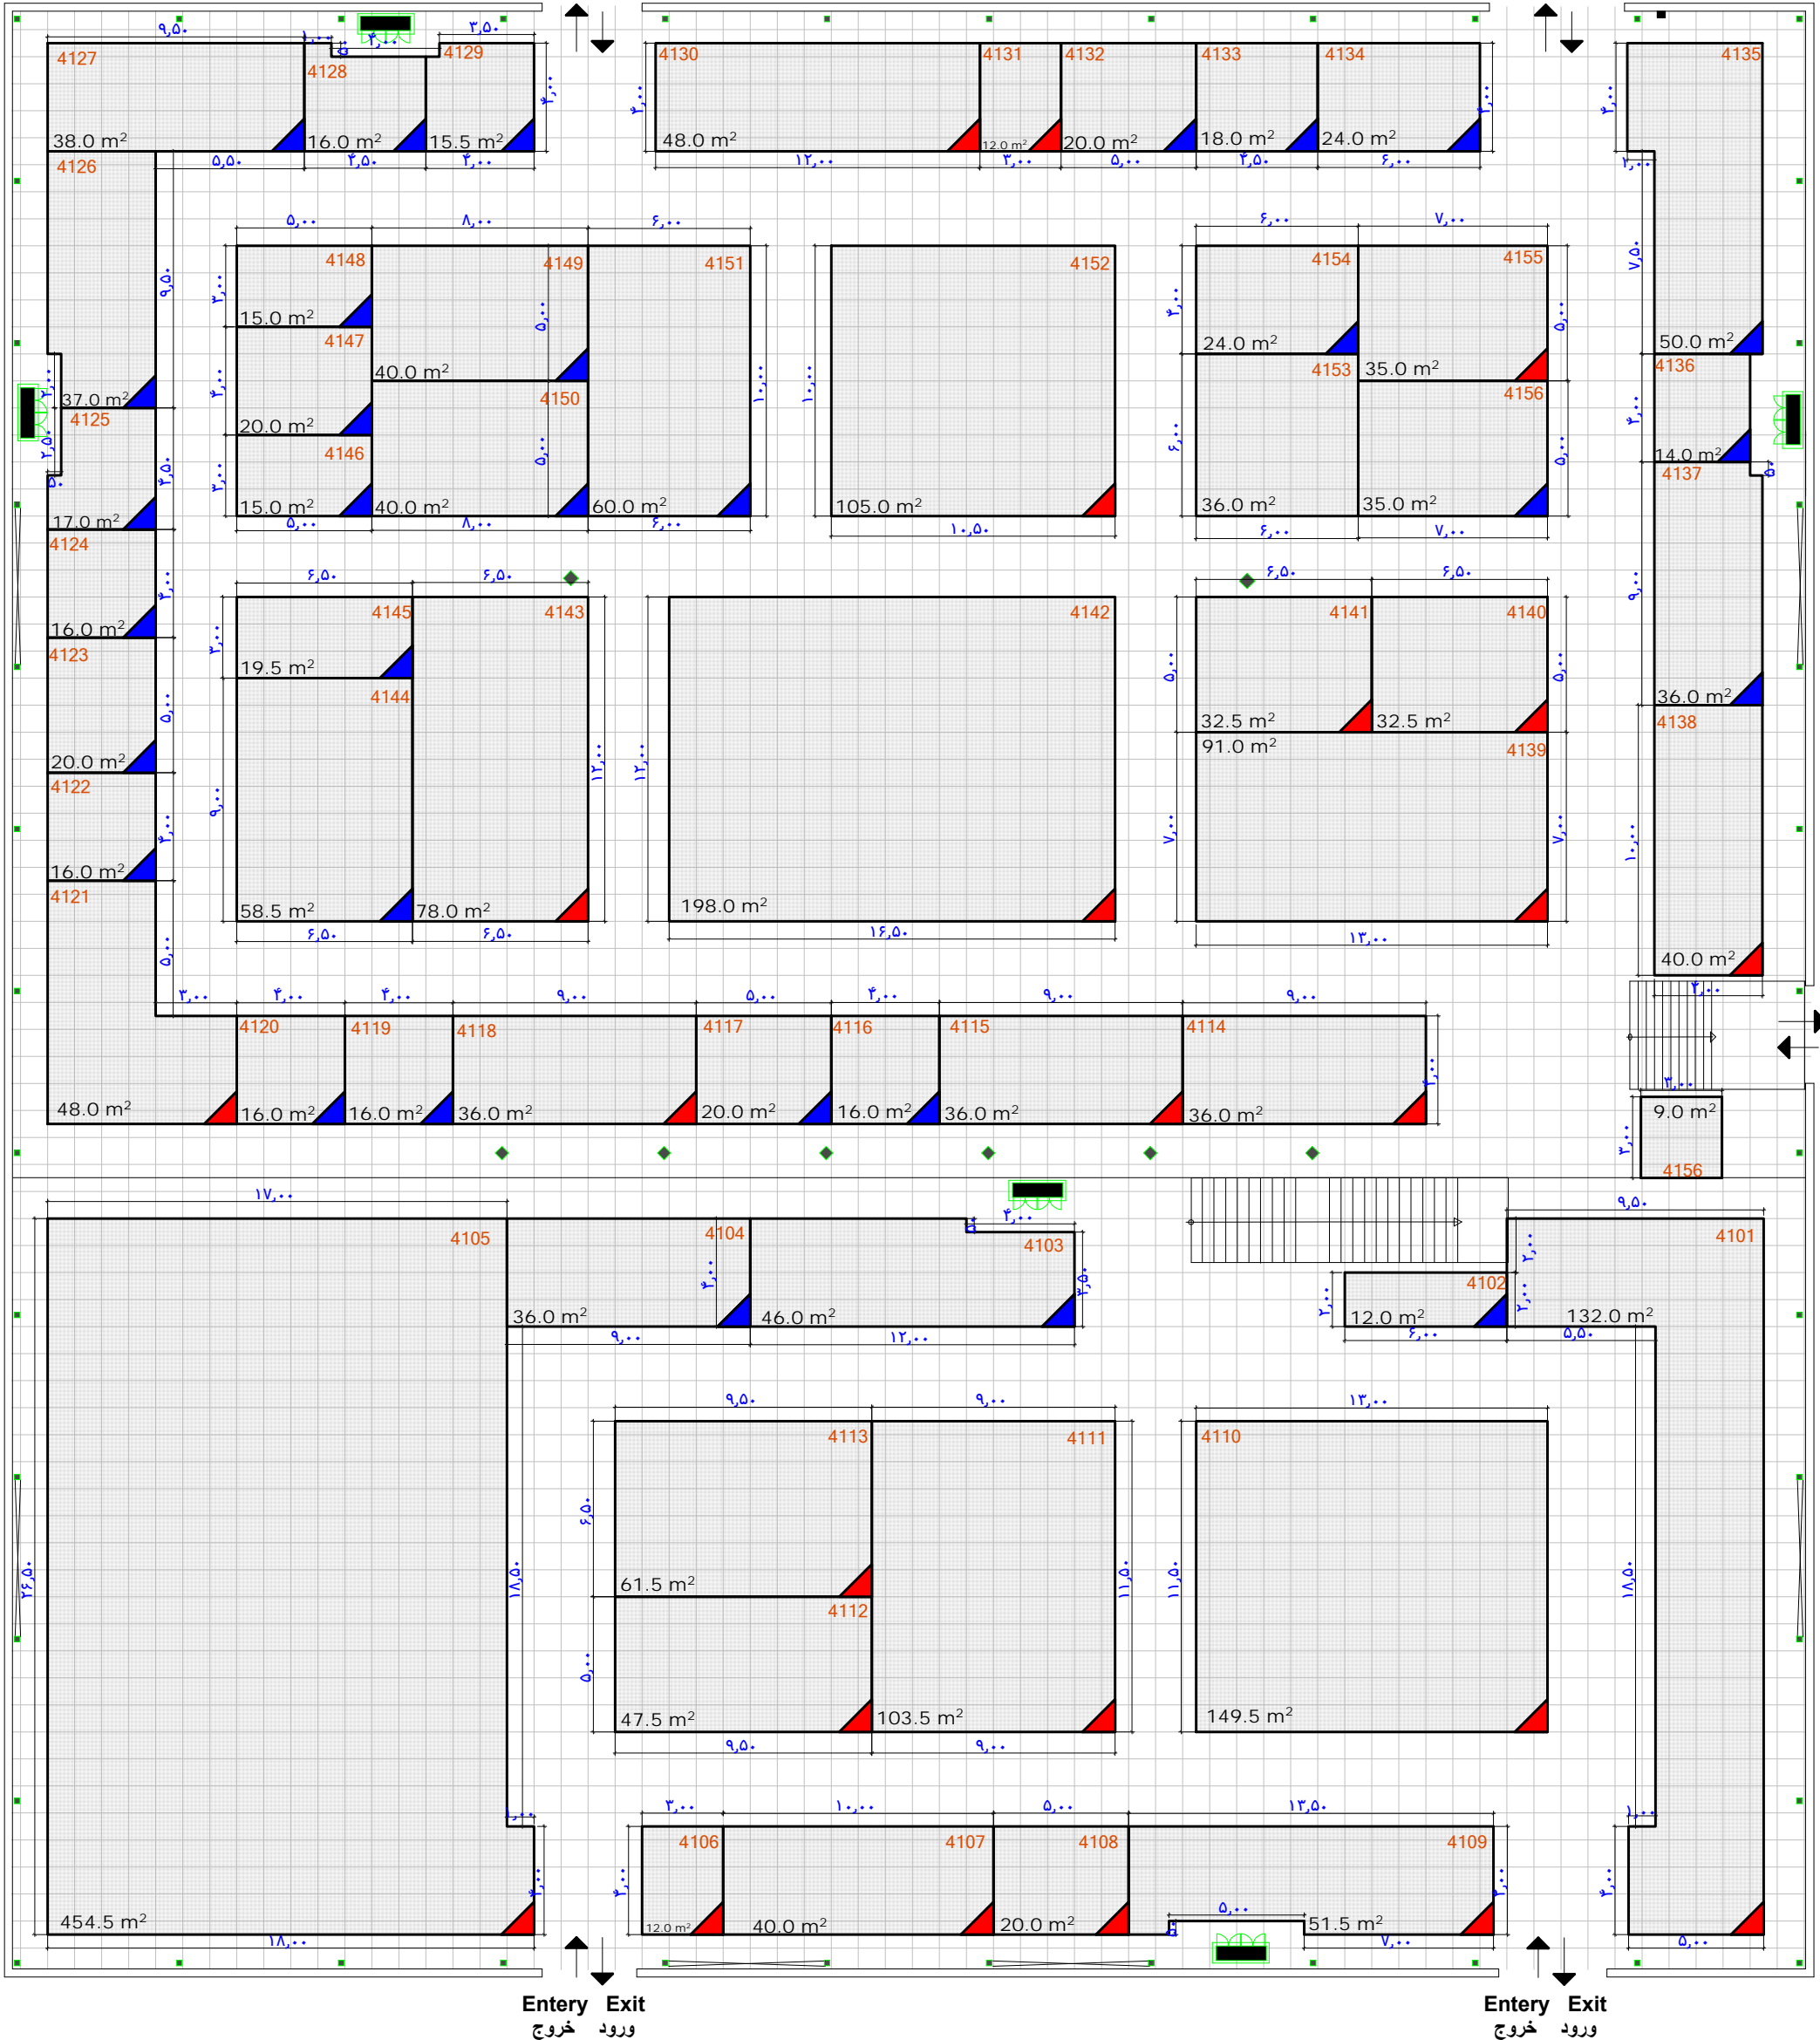

شرکت سهامی نمایشگاه‌های بین‌المللی
جمهوری اسلامی ایران

IBEX 2019

دوازدهمین نمایشگاه بین‌المللی
صنعت غلات، آرد و نان
The 12th International Grain, Flour
& Bakery Industry Exhibition

تهران ۲۵-۲۲ شهریور ماه ۱۳۹۸
Tehran 13-16 September.2019

Entry Exit
ورود خروج

Entry Exit
ورود خروج

Hall No. 41, 41B

توجه: در صورت تغییر توسط واحد فنی شرکت سهامی نمایشگاه‌ها
نقشه فوق تغییر می‌نماید

گرفته‌های شطرنجی یک گراند نقشه ۱*۱ می باشد. نیم مربع (مستطیل)
معادل نیم متر است. موقعیت و ابعاد ستون‌ها تقریبی است.
ارتفاع مجاز دور سالن ۴,۵ متر
وسط سالن ۴,۵ متر
علامت ستون

Allowable Height
Next to wall ۴,۵ m
Middle of hall ۴,۵ m