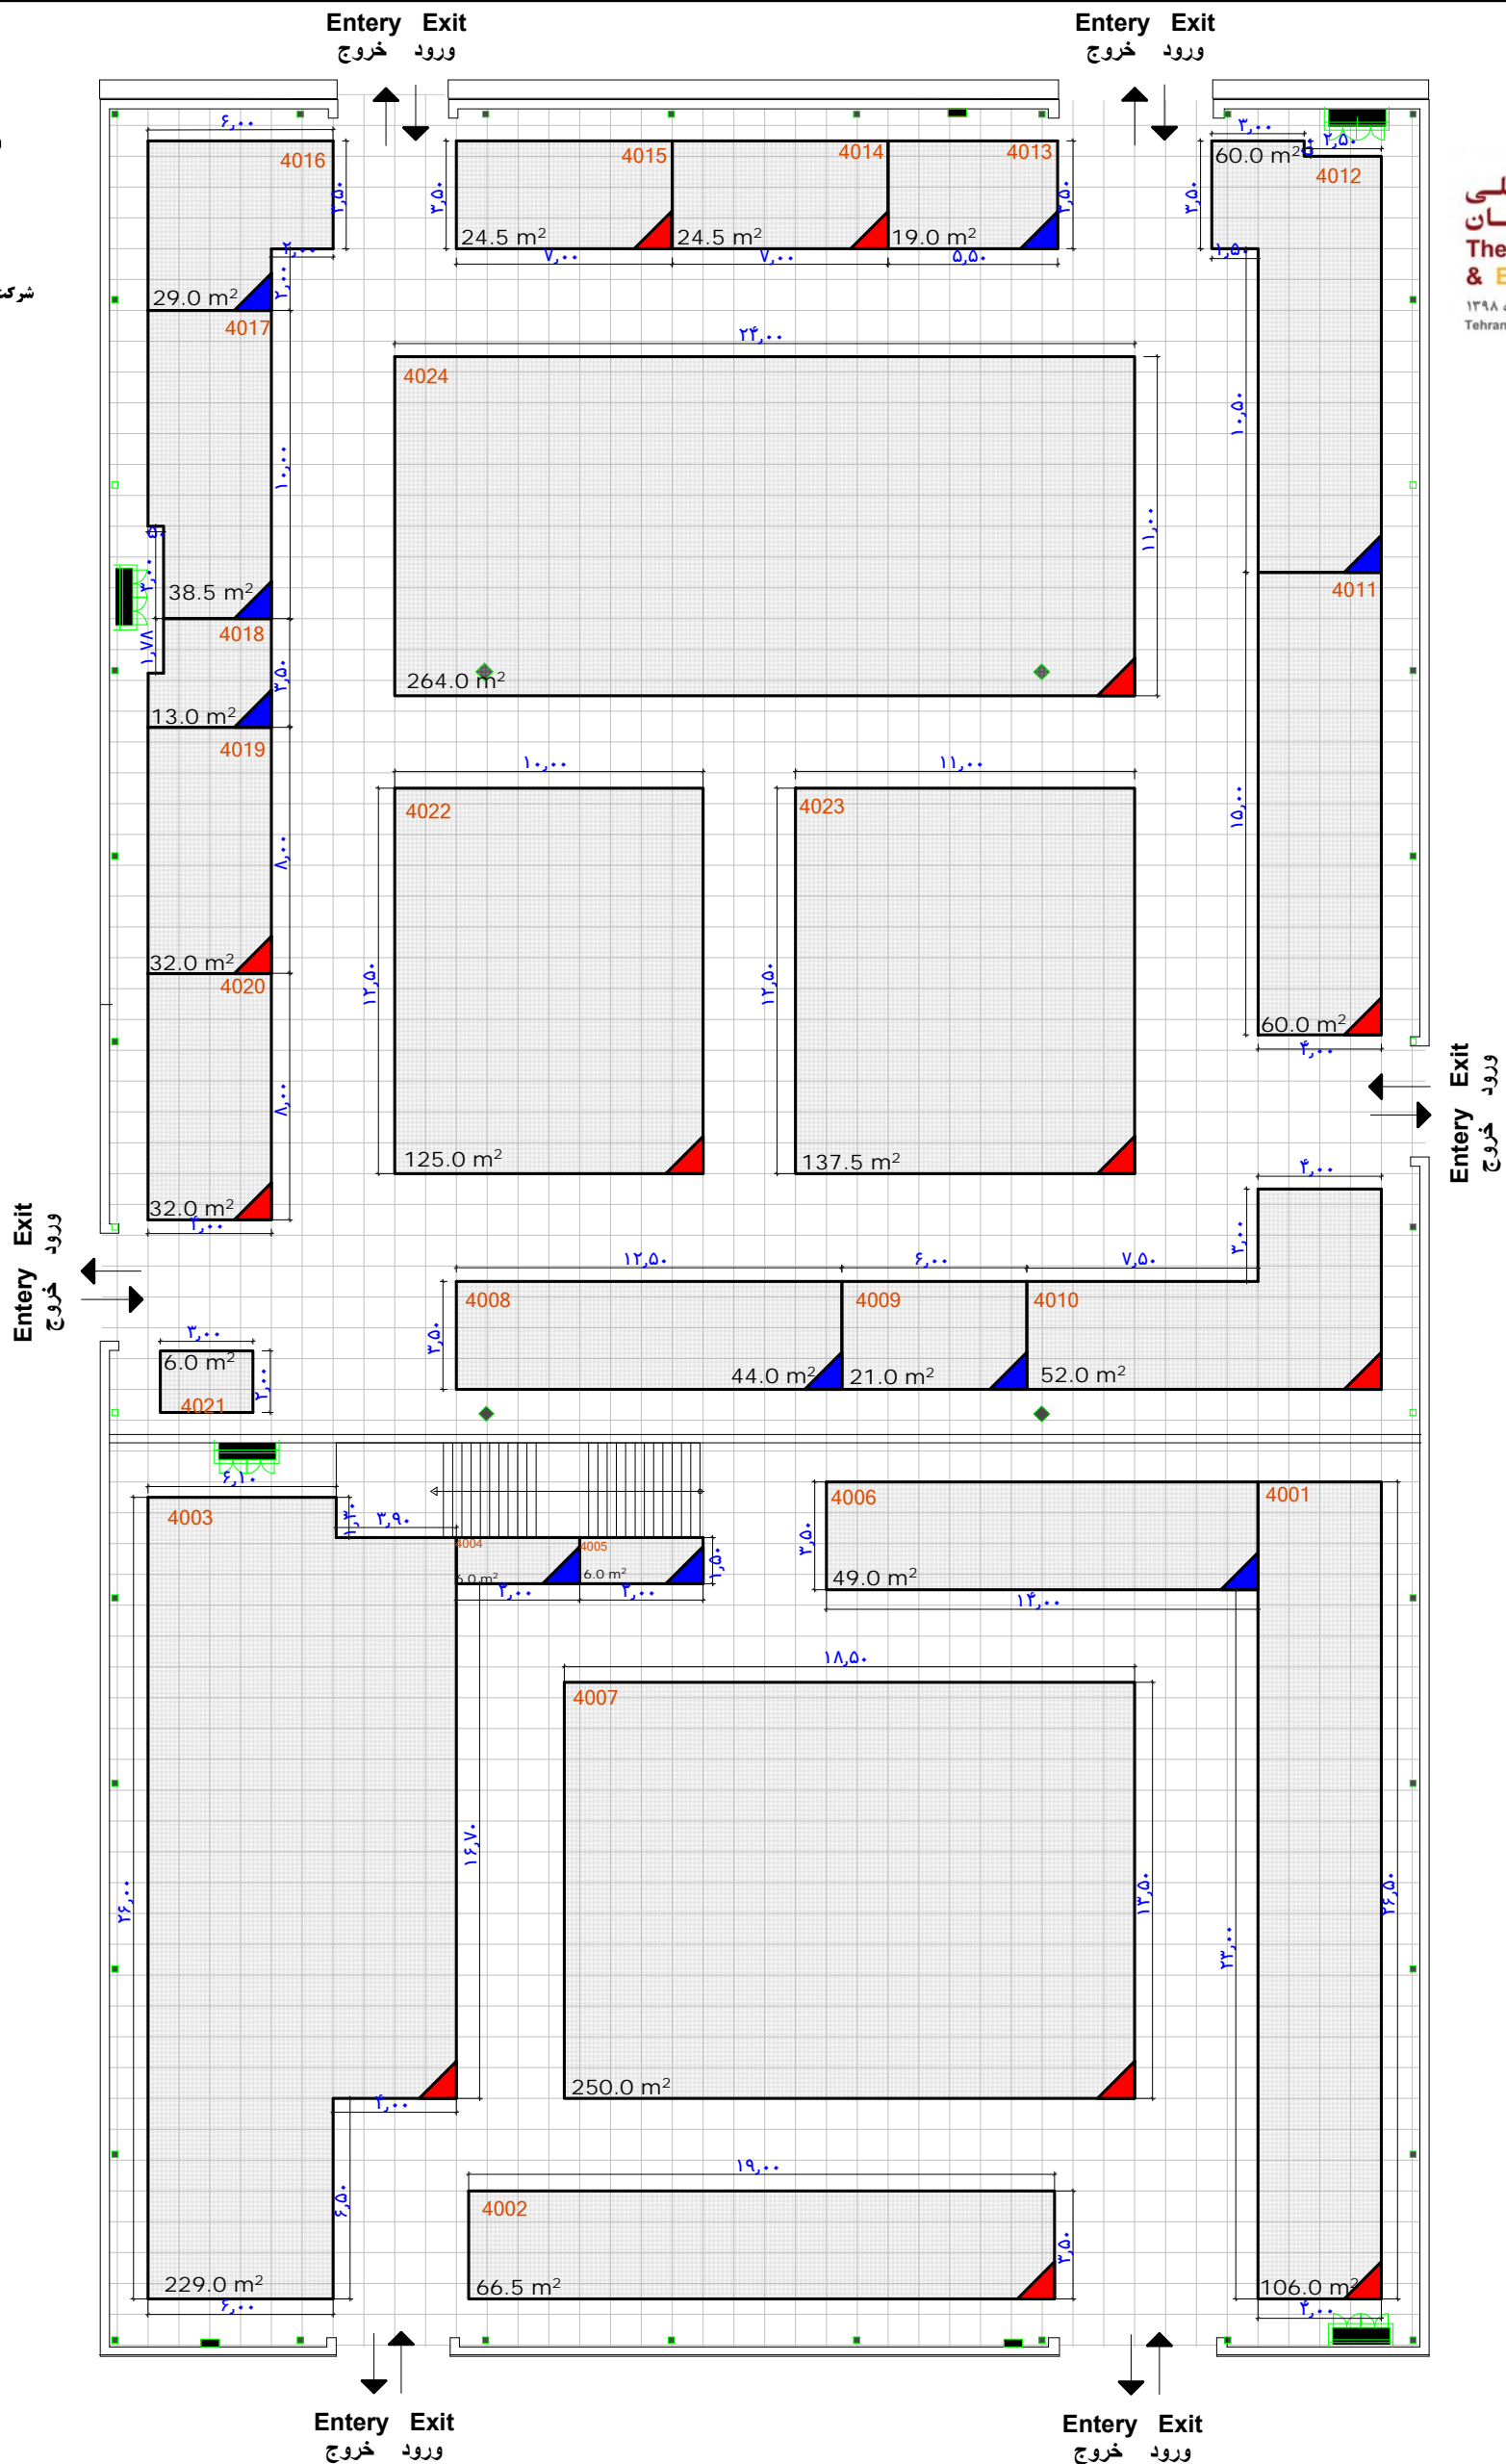

شرکت سهامی نمایشگاه‌های بین‌المللی
جمهوری اسلامی ایران

IBEX 2019

دوازدهمین نمایشگاه بین‌المللی
صنعت غلات، آرد و نان
The 12th International Grain, Flour
& Bakery Industry Exhibition

تهران ۲۵-۲۲ شهریور ماه ۱۳۹۸
Tehran 13-16 September 2019

Hall No. 40, 40A

توجه: در صورت تغییر توسط واحد فنی شرکت سهامی نمایشگاه‌ها
نقشه فوق تغییر می‌نماید

گریدهای شطرنجی بک گراند نقشه ۱*۱ می باشد. نیم مربع (مستطیل)
معادل نیم متر است. موقعیت و ابعاد ستون‌ها تقریبی است.
ارتفاع مجاز دور سالن ۴,۰ متر
وسط سالن ۳,۵ متر
علامت ستون

Allowable Height

Next to wall m ۴,۰

Middle of hall m ۳,۵

دور سالن ۴,۰ متر

وسط سالن ۳,۵ متر

علامت ستون