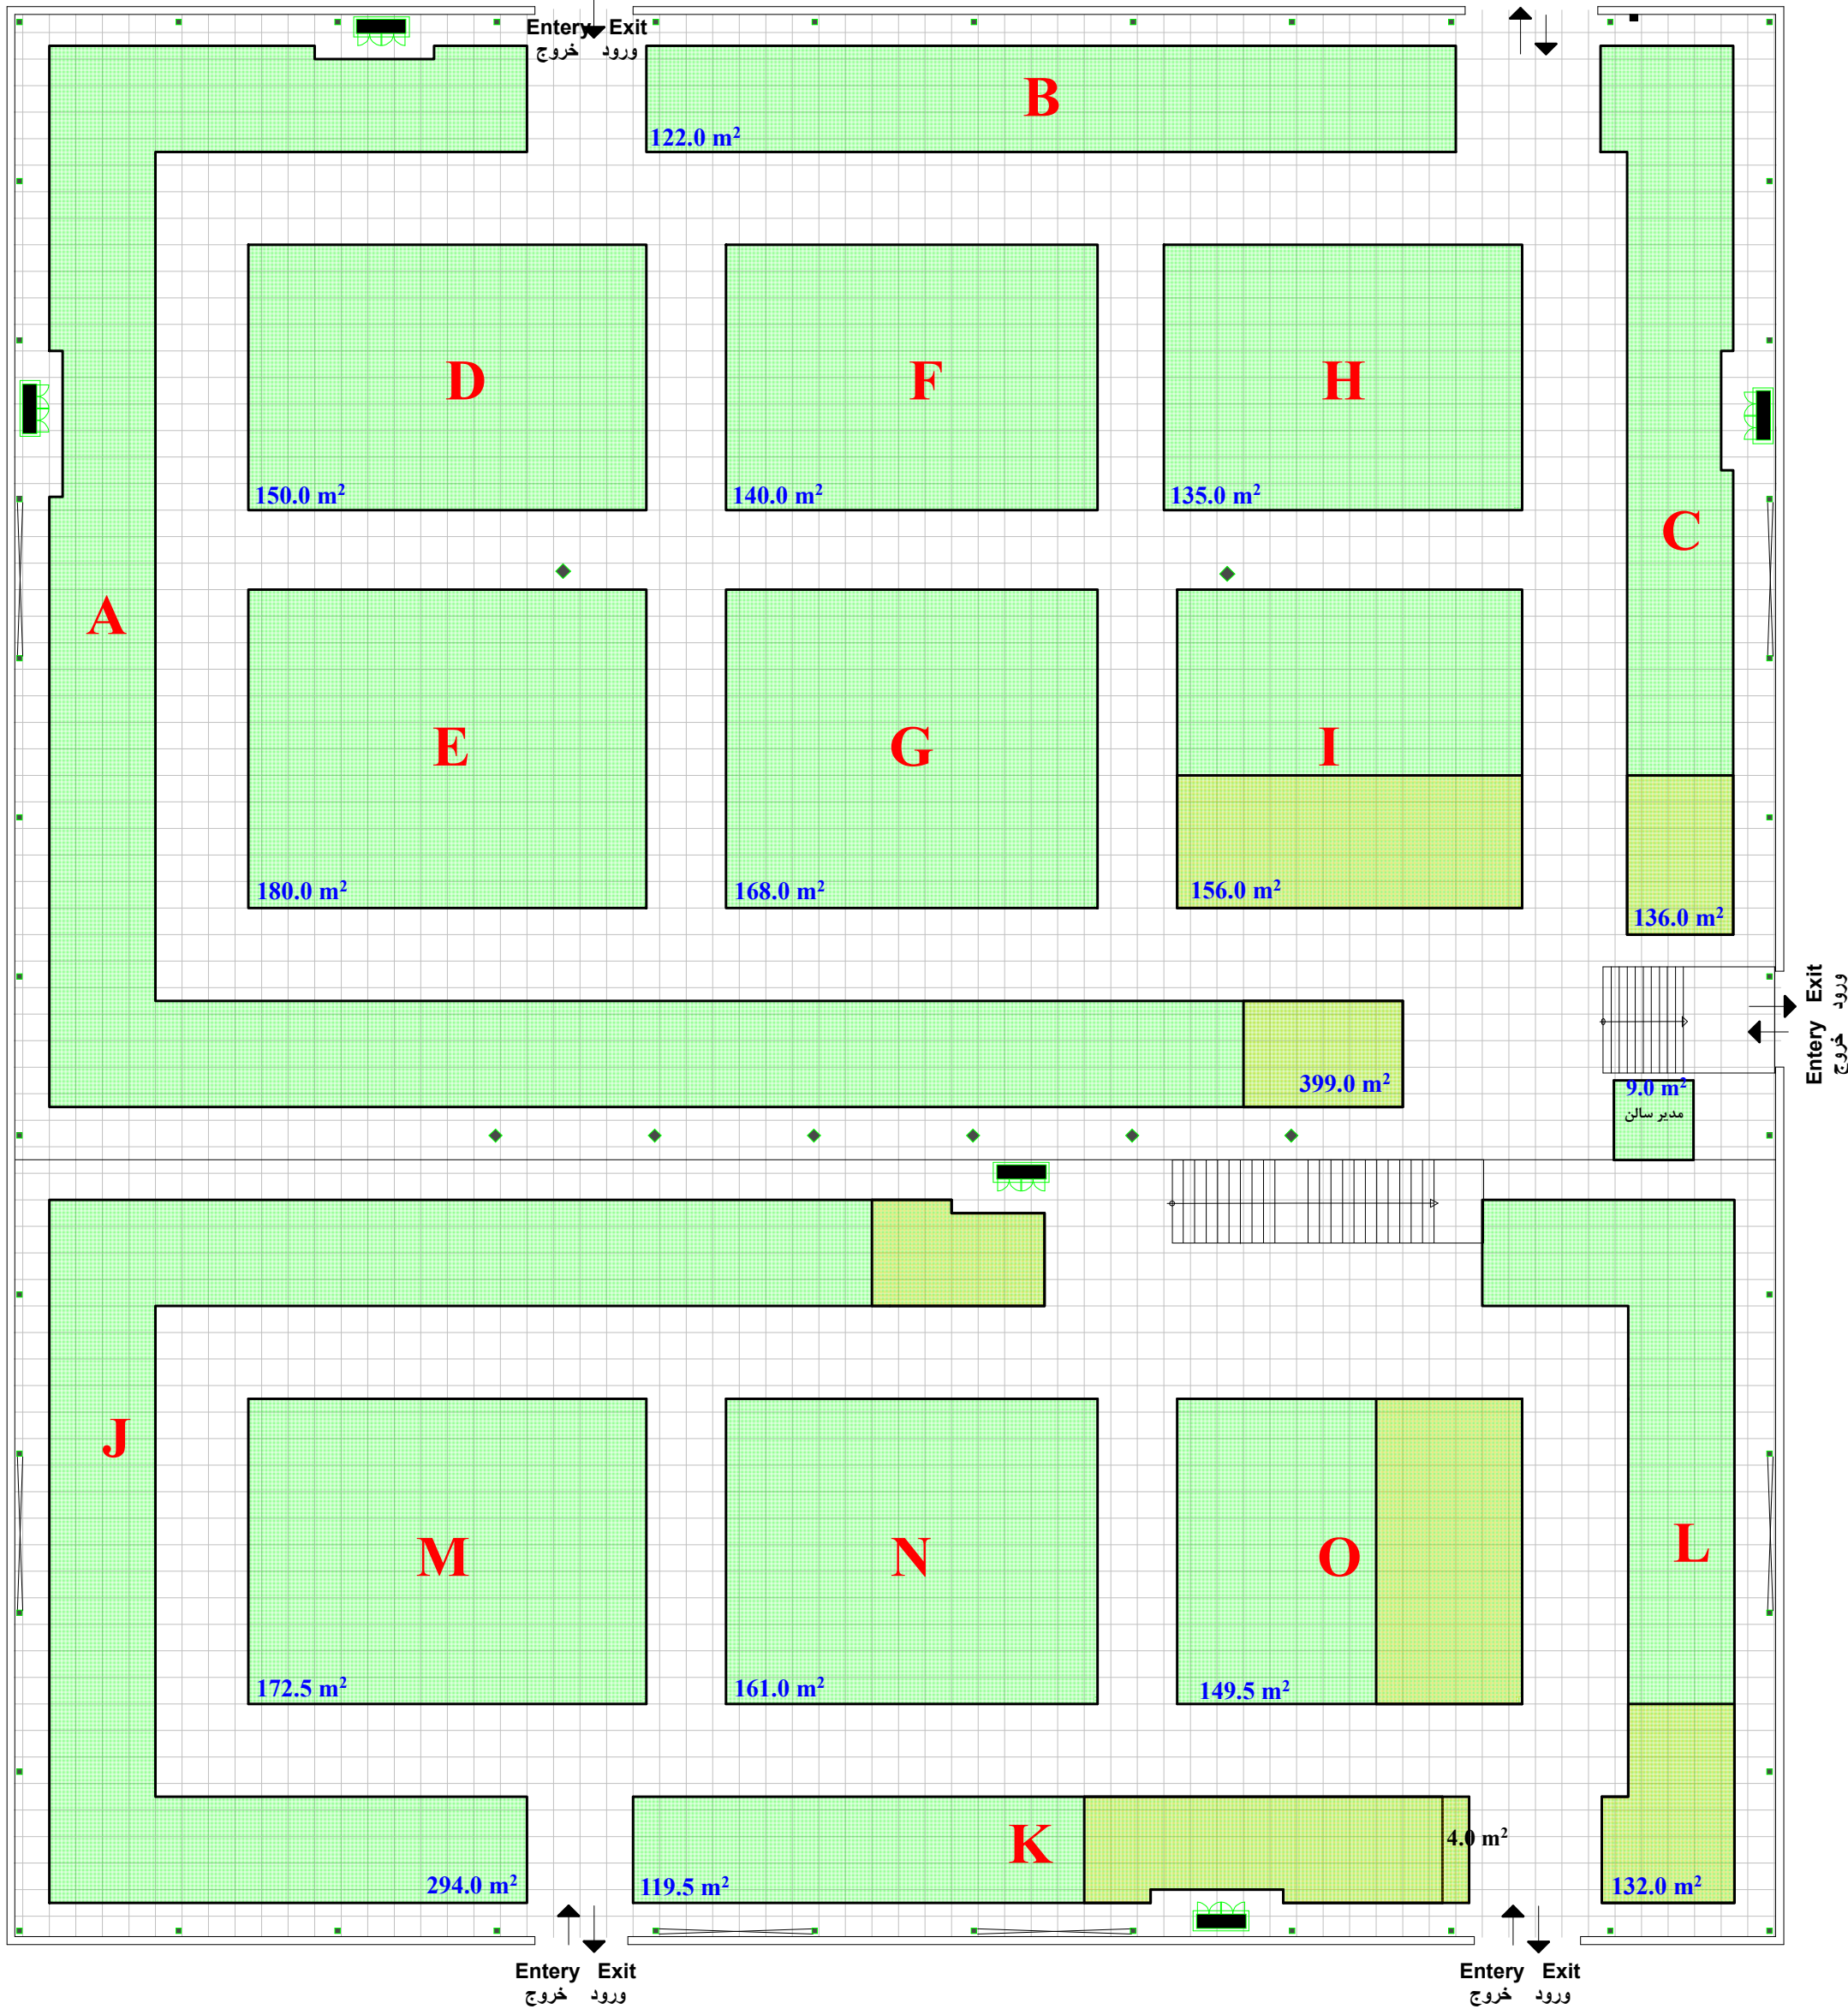

شرکت سهامی نمایشگاه‌های بین‌المللی
جمهوری اسلامی ایران

IBEX 2019

دوازدهمین نمایشگاه بین‌المللی
صنعت غلات، آرد و نان
The 12th International Grain, Flour
& Bakery Industry Exhibition

تهران ۲۵-۲۲ شهریور ماه ۱۳۹۸
Tehran 13-16 September.2019

Entry Exit
ورود خروج

Hall No. 41, 41B

North

توجه: در صورت تغییر توسط واحد فنی شرکت سهامی نمایشگاه‌ها
نقشه فوق تغییر می‌نماید

گرفته‌های شطرنجی یک گراند نقشه ۱*۱ می باشد. نیم مربع (مستطیل)
معادل نیم متر است. موقعیت و ابعاد ستون‌ها تقریبی است.
ارتفاع مجاز دور سالن ۴,۵ متر
وسط سالن ۴,۵ متر
علامت ستون

Allowable Height
Next to wall ۴,۵ m
Middle of hall ۴,۵ m