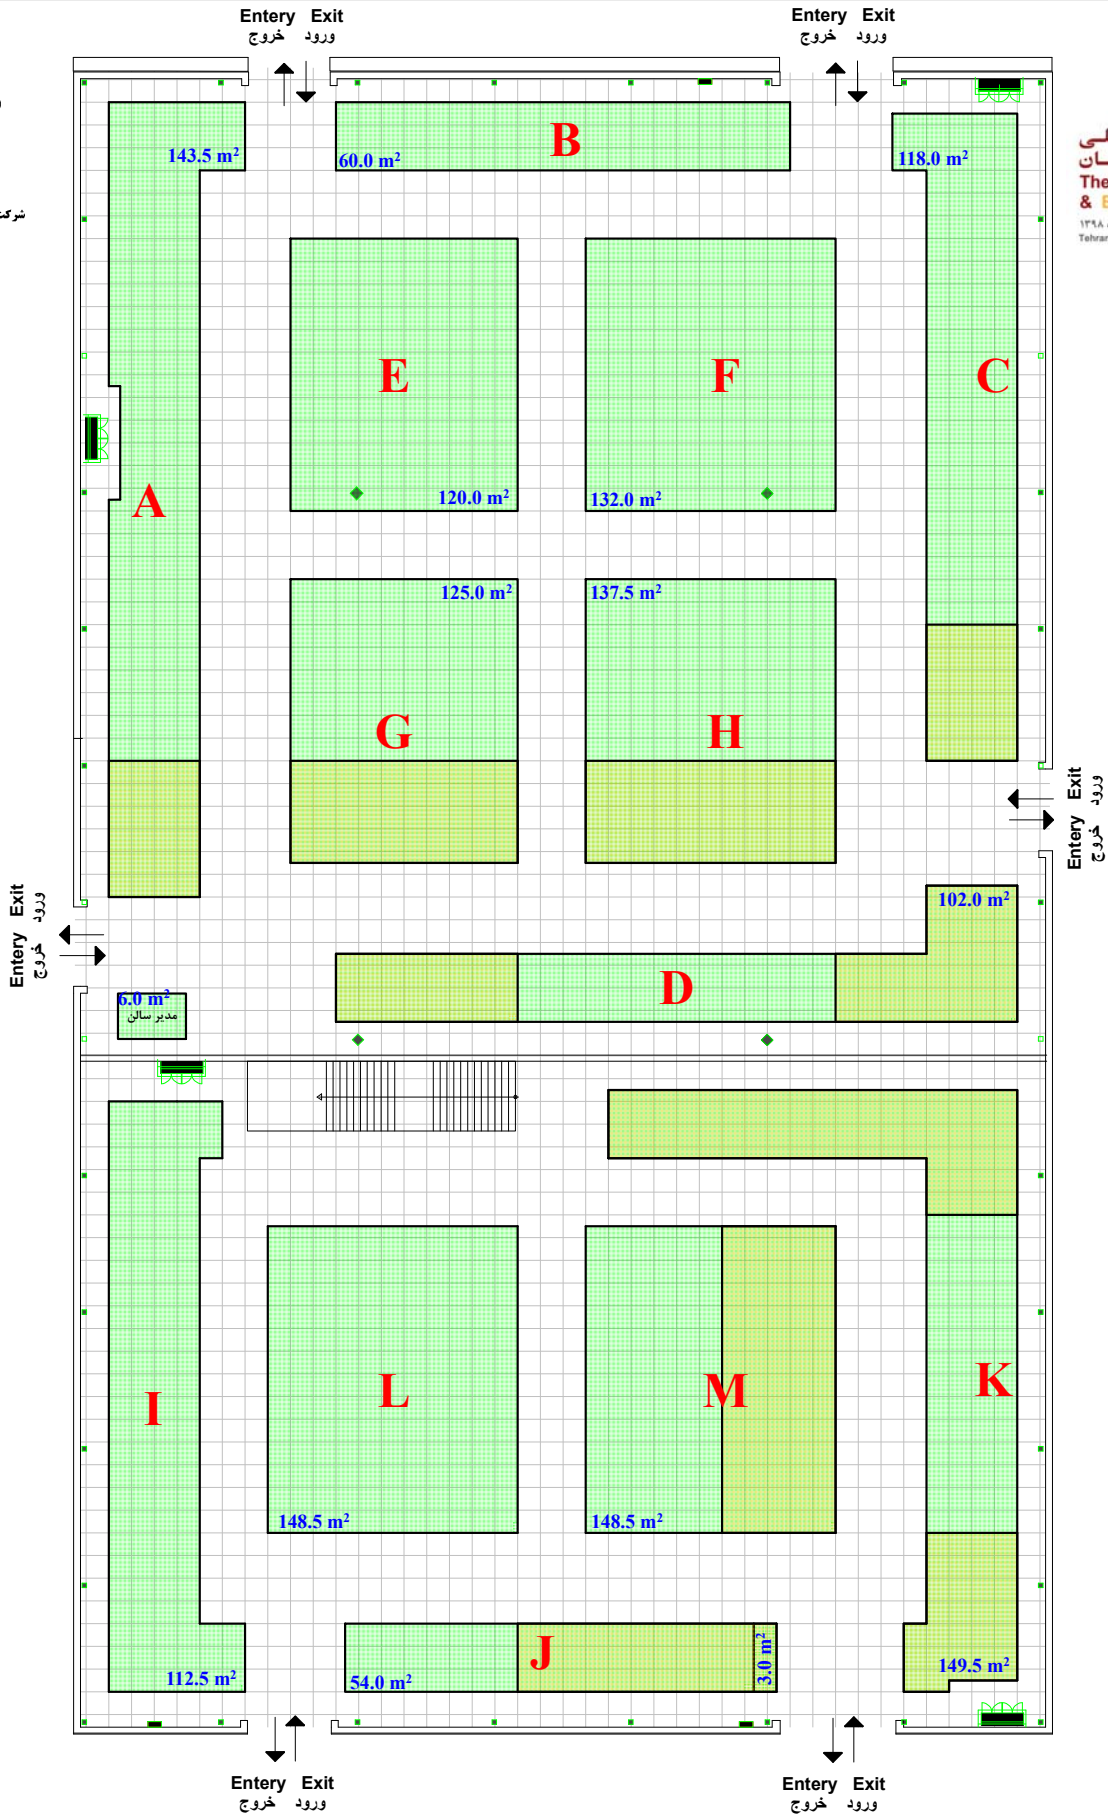

شرکت سهامی نمایشگاههای بین المللی  
جمهوری اسلامی ایران

**IBEX 2019**

دوازدهمین نمایشگاه بین المللی  
صنعت غلات، آرد و نان  
The 12<sup>th</sup> International Grain, Flour  
& Bakery Industry Exhibition

تهران ۱۳-۱۵ شهریور ماه ۱۳۹۸  
Tehran 13-16 September 2019

Hall No. 40, 40A

توجه: در صورت تغییر توسط واحد فنی شرکت سهامی نمایشگاهها  
نقشه فوق تغییر می نماید

گرفتهای شطرنجی یک گراند نقشه ۱\*۱ می باشد. نیم مربع (مستطیل)  
معادل نیم متر است. موقعیت و ابعاد ستون ها تقریبی است.  
ارتفاع مجاز دور سالن ۴,۰ متر  
وسط سالن ۳,۵ متر  
علامت ستون

Allowable Height  
Next to wall m ۴,۰  
Middle of hall m ۳,۵